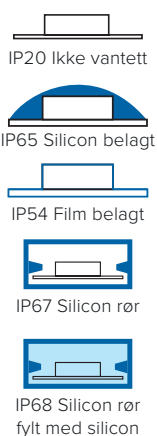

LED Side-view 9,6w

- Side er en stripe med sideveis lysfordeling
- Sidelys i stedet for tradisjonelt opplys
- Konstant spenning (CV)
- For indirekte lys
- Alle led flex leveres med 2 meter tilkobling i begge ender

IP GRAD

Dioder:	120 / 112 LED pr. meter
Tilkobling:	Etter hver 5 / 7. diode (50 / 62.5 mm)
Maks lengde pr. tilkobling:	5 meter
Spenning:	24VDC
Fargegjengivelse:	>80
MacAdam:	3
Spredning:	120°
Forventet levetid:	50 000 timer

CRI >80->90 / IP20

Varenr	IP	Effekt	CRI	Fargetemp	Lysmengde	Lengde	Bredde
7009-W	IP20	9,6W/m	> 80	3000K	960lm/m	5m per. rull	8mm
7009-WW	IP20	9,6W/m	> 80	2700K	960lm/m	5m per. rull	8mm
FL-05-8021-00-927-10-CV	IP20	9,6W/m	> 90	2700K	720lm/m	5m per. rull	8mm
FL-05-8021-00-930-10-CV	IP20	9,6W/m	> 90	3000K	780lm/m	5m per. rull	8mm