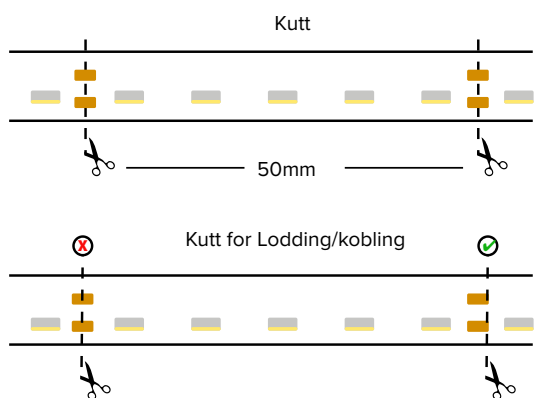

LED Side-view 9,6w

- Side er en stripe med sideveis lysfordeling
- Sidelys i stedet for tradisjonelt opplys
- Konstant spenning (CV)
- For indirekte lys
- Alle led flex leveres med 2 meter tilkobling i begge ender

IP GRAD

Dioder:	120 / 112 LED pr. meter
Tilkobling:	Etter hver 5 / 7. diode (50 / 62.5 mm)
Maks lengde pr. tilkobling:	5 meter
Spenning:	24VDC
Fargegjengivelse:	>80
MacAdam:	3
Spredning:	120°
Forventet levetid:	50 000 timer

CRI >80->90 / IP20

Varenr	IP	Effekt	CRI	Fargetemp	Lysmengde	Lengde	Bredde
7009-W	IP20	9,6W/m	> 80	3000K	960lm/m	5m per. rull	8mm
7009-WW	IP20	9,6W/m	> 80	2700K	960lm/m	5m per. rull	8mm
FL-05-8021-00-927-10-CV	IP20	9,6W/m	> 90	2700K	720lm/m	5m per. rull	8mm
FL-05-8021-00-930-10-CV	IP20	9,6W/m	> 90	3000K	780lm/m	5m per. rull	8mm